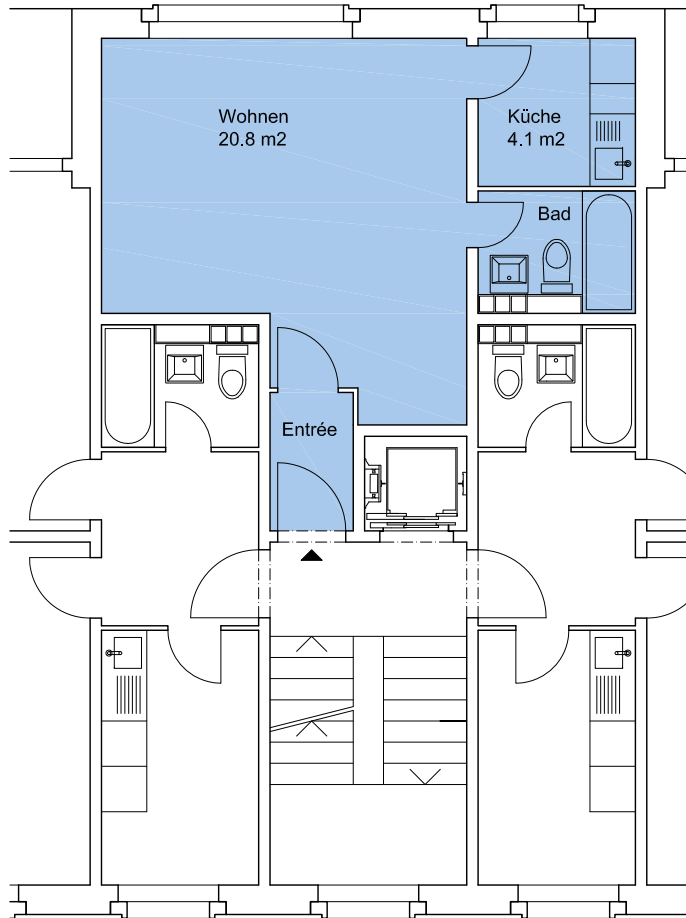

Wohnung 1102

1.5 Zimmer-Wohnung

1. Obergeschoss

Nutzfläche 30.2 m²

Keller

0 1 5
M 1:100

Mehrfamilienhaus Auberg
Auberg 13 + 15, 4051 Basel