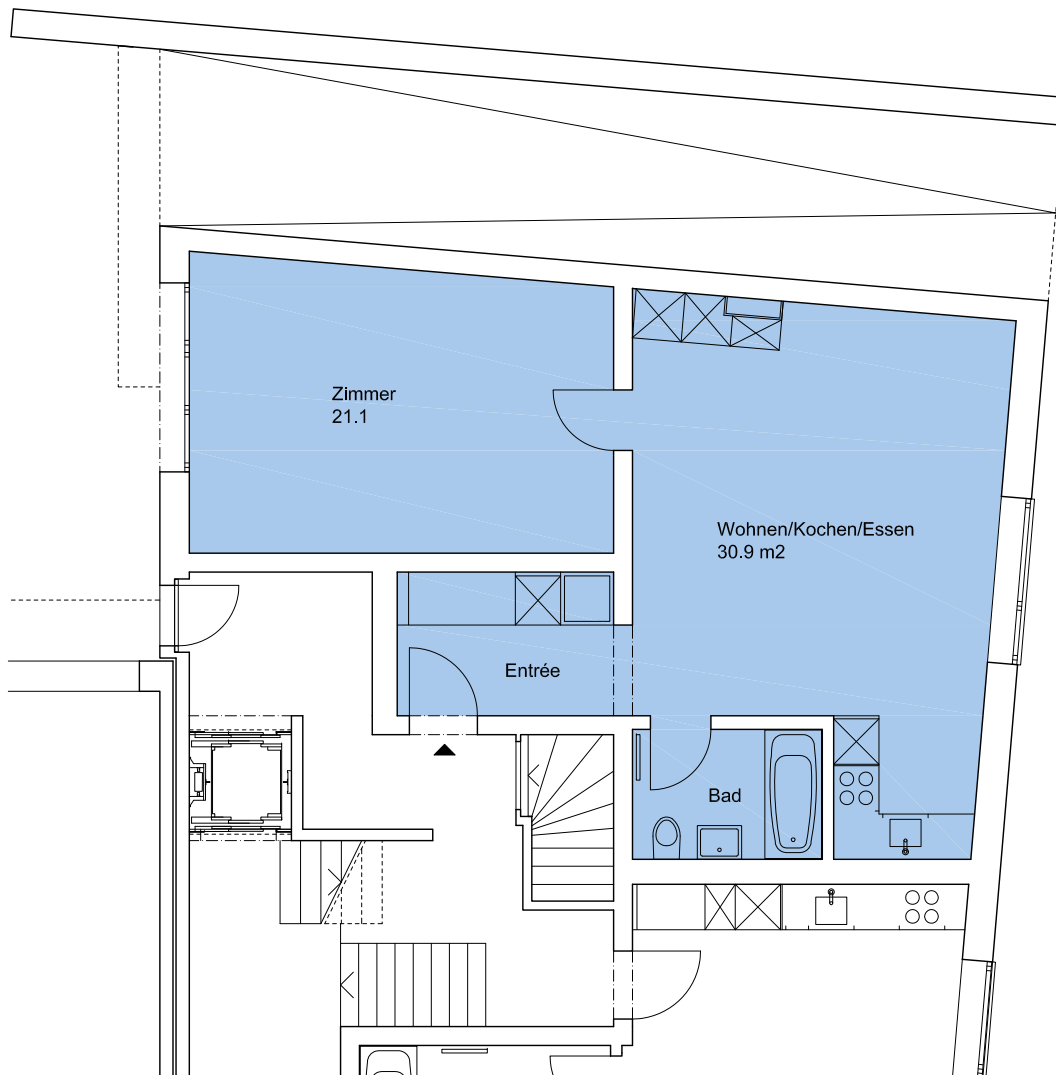

Wohnung 2002

2.5 Zimmer-Wohnung

Erdgeschoss

Nutzfläche 61.5 m²

Keller

0 1 5
M 1:100

Mehrfamilienhaus Auberg
Auberg 13 + 15, 4051 Basel